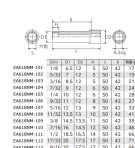

品番 : EA618NM-103

品名 : 1/4"DRx 3/16" ディープソケット

販売価格	1,780円(税抜) / 1,958円(税込)		
カタログ価格	1,780円(税抜) / 1,958円(税込)		
在庫数	最新在庫: 1 (2026/04/29 21:25現在)		
商品入数	1	販売単位	個
カタログページ	0433ページ		

仕様

メーカー	京都機械工具 (KTC)	型番	B2L-3/16
対辺(インチ)	3/16	外径(mm)	12
全長(mm)	50	差込角	1/4"
重量(g)	21		

口径部と差込角に応力の集中を防ぐことでボルト・ナットのエッジを傷めにくくし、より確実な締め付け・緩め作業が行えるパワーフィット形状を採用しました。

株式会社エスコ

大阪府大阪市西区立売堀3丁目8番14号 06-6532-6226(代表)

© 2018 ESCO Co.,Ltd.