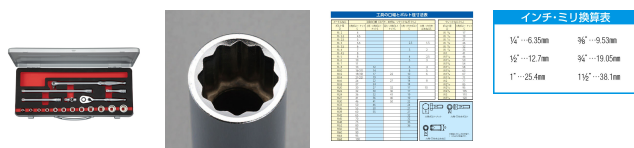

品番 : EA618P-10

品名 : 3/8"DR ソケットレンチセット(十二角)

販売価格	33,500円(税抜) / 36,850円(税込)		
カタログ価格	33,500円(税抜) / 36,850円(税込)		
在庫数	最新在庫: 1 (2026/04/02 11:57現在)		
商品入数	1	販売単位	SET
カタログページ	0434ページ		

仕様

メーカー	京都機械工具 (KTC)	型番	TB318WA
入組み点数	18点	差込角	3/8"
ソケット(12角)	5.5 ・7・8・10・12・13・14・15・17・19・21・22mm	ラチェットハンドル	180mm
スピナーハンドル	300mm	エクステンションバー	75・150・270mm
ユニバーサルジョイント	46mm	ケース	・サイズ:455(W)×190(D)×60(H)mm ・重量:1.6kg ・トランク形のメタルケースで工具、部品の管理等に便利です。
総重量	3.3kg		