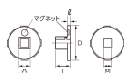

品番：EA618PF-20

品名：3/8"x1/4"DR・1/2"x3/8" 早回しソケットアダプター

販売価格	2,410円(税抜) / 2,651円(税込)		
カタログ価格	2,410円(税抜) / 2,651円(税込)		
在庫数	最新在庫: 1 (2026/04/29 22:53現在)		
商品入数	1	販売単位	St
カタログページ	0435ページ		

インチ・ミリ換算表	
1/4" → 6.35mm	3/8" → 9.53mm
1/2" → 12.7mm	3/4" → 19.05mm
1" → 25.4mm	1 1/2" → 38.1mm

仕様

メーカー	京都機械工具 (KTC)	型番	BAE234
<セット内容>	2点 EA618PF-23 EA618PF-34	サイズ	凹1/4"、凸3/8"、D:28mm、 L:13mm、l:2.5mm 凹3/8"、凸1/2"、D:37mm、 L:17mm、l:3mm
総重量	50g		

ソケットアダプタとは違い、製品単体での早回しが可能です。

凹凸を同位置で合わせてあるのでソケットアダプタに比べ、全長を短縮して使用できます。