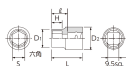

品番 : EA618PK-101

品名 : 3/8"DRx 1/4 " ソケット(六角)

販売価格	900円(税抜) / 990円(税込)		
カタログ価格	900円(税抜) / 990円(税込)		
在庫数	最新在庫: 1 (2026/05/27 06:59現在)		
商品入数	1	販売単位	個
カタログページ	0435ページ		

仕様

メーカー	京都機械工具 (KTC)	型番	B3-1/4
差込角	3/8"	対辺	1/4"
外径	10mm	全長	22mm
重量	20g	サイズ	S:1/4、D1:10mm、D2:17mm、 H:5mm、L:22mm、l:10.5mm