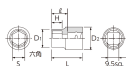

品番 : EA618PK-102

品名 : 3/8"DRx 9/32" ソケット(六角)

販売価格	900円(税抜) / 990円(税込)		
カタログ価格	900円(税抜) / 990円(税込)		
在庫数	最新在庫: 1 (2026/05/27 07:00現在)		
商品入数	1	販売単位	個
カタログページ	0435ページ		

仕様

メーカー	京都機械工具 (KTC)	型番	B3-9/32
差込角	3/8"	対辺	9/32"
外径	11mm	全長	22mm
重量	20g	サイズ	S:9/32、D1:11mm、D2:17mm、 H:5mm、L:22mm、l:10.5mm