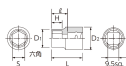

品番 : EA618PK-115

品名 : 3/8"DRx25/32" ソケット(六角)

販売価格	1,160円(税抜) / 1,276円(税込)		
カタログ価格	1,160円(税抜) / 1,276円(税込)		
在庫数	最新在庫: 1 (2025/09/23 14:23現在)		
商品入数	1	販売単位	個
カタログページ	0442ページ		

仕様

メーカー	京都機械工具 (KTC)	型番	B3-25/32
差込角	3/8"	対辺	25/32"
外径	27.5mm	全長	28mm
重量	73g	サイズ	S:25/32、D1:27.5mm、D2:25mm、 H:11mm、L:28mm、l:16.5mm