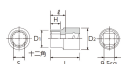

品番 : EA618PL-102

品名 : 3/8"DRx 9/32" ソケット(十二角)

販売価格	900円(税抜) / 990円(税込)		
カタログ価格	900円(税抜) / 990円(税込)		
在庫数	最新在庫: 1 (2026/04/25 01:31現在)		
商品入数	1	販売単位	個
カタログページ	0435ページ		

仕様

メーカー	京都機械工具 (KTC)	型番	B3-9/32W
差込角	3/8"	対辺	9/32"
外径	11mm	全長	22mm
重量	20g	サイズ	S:9/32、D1:11mm、D2:17mm、 H:5mm、L:22mm、l:10.5mm