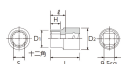

#### 仕様

|      |              |     |   |
|------|--------------|-----|---|
| メーカー | 京都機械工具 (KTC) | 型番  | B3-11/32W   |
| 差込角  | 3/8"         | 対辺  | 11/32"  |
| 外径   | 13.5mm       | 全長  | 22mm  |
| 重量   | 21g          | サイズ | S:11/32、D1:13.5mm、D2:17mm、<br>H:5.5mm、L:22mm、l:10.5mm |