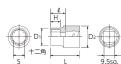

#### 仕様

メーカー	京都機械工具 (KTC)	型番	B3-17/32W
差込角	3/8"	対辺	17/32"
外径	20mm	全長	24mm
重量	35g	サイズ	S:17/32、D1:20mm、D2:19mm、 H:7.5mm、L:24mm、l:12.5mm