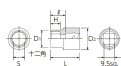

品番 : EA618PL-109

品名 : 3/8"DRx 9/16" ソケット(十二角)

販売価格	940円(税抜) / 1,034円(税込)		
カタログ価格	940円(税抜) / 1,034円(税込)		
在庫数	最新在庫: 1 (2026/04/25 02:44現在)		
商品入数	1	販売単位	個
カタログページ	0435ページ		

仕様

メーカー	京都機械工具 (KTC)	型番	B3-9/16W
差込角	3/8"	対辺	9/16"
外径	20mm	全長	25mm
重量	34g	サイズ	S:9/16、D1:20mm、D2:19mm、 H:8.5mm、L:25mm、l:13.5mm