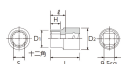

品番 : EA618PL-112

品名 : 3/8"DRx21/32" ソケット(十二角)

販売価格	1,040円(税抜) / 1,144円(税込)		
カタログ価格	1,040円(税抜) / 1,144円(税込)		
在庫数	最新在庫: 1 (2026/04/25 02:44現在)		
商品入数	1	販売単位	個
カタログページ	0435ページ		

仕様

メーカー	京都機械工具 (KTC)	型番	B3-21/32W
差込角	3/8"	対辺	21/32"
外径	24mm	全長	27mm
重量	51g	サイズ	S:21/32、D1:24mm、D2:22mm、 H:10mm、L:27mm、l:15.5mm