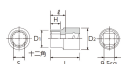

品番 : EA618PL-113

品名 : 3/8"DRx11/16" ソケット(十二角)

販売価格	1,040円(税抜) / 1,144円(税込)		
カタログ価格	1,040円(税抜) / 1,144円(税込)		
在庫数	最新在庫: 1 (2026/04/25 02:44現在)		
商品入数	1	販売単位	個
カタログページ	0435ページ		

仕様

メーカー	京都機械工具 (KTC)	型番	B3-11/16W
差込角	3/8"	対辺	11/16"
外径	24mm	全長	27mm
重量	51g	サイズ	S:11/16、D1:24mm、D2:22mm、 H:10mm、L:27mm、l:15.5mm