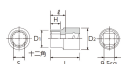

品番 : EA618PL-113

品名 : 3/8"DRx11/16" ソケット(十二角)

販売価格	1,040円(税抜) / 1,144円(税込)		
カタログ価格	1,040円(税抜) / 1,144円(税込)		
在庫数	最新在庫: 1 (2026/04/25 04:10現在)		
商品入数	1	販売単位	個
カタログページ	0435ページ		

仕様

メーカー	京都機械工具 (KTC)	型番	B3-11/16W
差込角	3/8"	対辺	11/16"
外径	24mm	全長	27mm
重量	51g	サイズ	S:11/16、D1:24mm、D2:22mm、 H:10mm、L:27mm、l:15.5mm