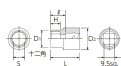

品番 : EA618PL-115

品名 : 3/8"DRx25/32" ソケット(十二角)

販売価格	1,100円(税抜) / 1,210円(税込)		
カタログ価格	1,100円(税抜) / 1,210円(税込)		
在庫数	最新在庫: 1 (2026/04/25 02:43現在)		
商品入数	1	販売単位	個
カタログページ	0435ページ		

仕様

メーカー	京都機械工具 (KTC)	型番	B3-25/32W
差込角	3/8"	対辺	25/32"
外径	27.5mm	全長	28mm
重量	73g	サイズ	S:25/32、D1:27.5mm、D2:25mm、 H:11mm、L:28mm、l:16.5mm