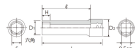

#### 仕様

メーカー	京都機械工具 (KTC)	型番	B3L-9/16
差込角	3/8"	サイズ	S:9/16、D1:20mm、D2:19mm、 H:17mm、L:70mm、l:58.5mm
重量	92g		
六角タイプ			