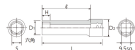

品番 : EA618PM-109

品名 : 3/8"DRx 9/16" ディープソケット(六角)

販売価格	2,130円(税抜) / 2,343円(税込)		
カタログ価格	2,130円(税抜) / 2,343円(税込)		
在庫数	最新在庫: 1 (2025/12/15 11:47現在)		
商品入数	1	販売単位	個
カタログページ	0443ページ		

仕様

メーカー	京都機械工具 (KTC)	型番	B3L-9/16
差込角	3/8"	サイズ	S:9/16、D1:20mm、D2:19mm、 H:17mm、L:70mm、l:58.5mm
重量	92g		
六角タイプ			