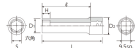

品番 : EA618PM-111

品名 : 3/8"DRx 5/8 " ディープソケット(六角)

販売価格	2,230円(税抜) / 2,453円(税込)		
カタログ価格	2,230円(税抜) / 2,453円(税込)		
在庫数	最新在庫: 1 (2026/06/12 04:44現在)		
商品入数	1	販売単位	個
カタログページ	0436ページ		

仕様

メーカー	京都機械工具 (KTC)	型番	B3L-5/8
差込角	3/8"	サイズ	S: 5/8、D1: 22mm、D2: 21mm、 H: 17mm、L: 70mm、l: 58.5mm
重量	102g		
六角タイプ			