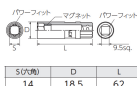

| 径(D) | 全長(L) |
|------|-------|
| 14 | 62 |

仕様

| | | | |
|--------|--|--------|----------|
| メーカー | 京都機械工具 (KTC) | 型番 | B3A-14SP |
| 差込角 | 3/8" | 対辺(mm) | 14 |
| 外径(mm) | 18.5 | 全長(mm) | 62 |
| 適用 | トヨタ: カローラアクシオ・フィールダー、オーリス ニッサン: ウィングロード、ティーダ、ティーダラティオ、ブルーバードシルフィ、ラフェスタ、セレナ スズキ: ランディ | 重量(g) | 60 |

六角二面幅14mmのスパークプラグ

ディープソケットを見分けが容易な新形状を採用しました。

外径18.5mmの薄肉形状。

スパークプラグが落下しないマグネット付きです。

6ポイント

代替品

| | |
|------|-------------|
| 品番 | EA618JM-414 |
| コメント | |

株式会社エスコ