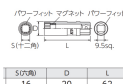

品番：EA618PM-236

品名：3/8"DRx14mm スパークプラグソケット

販売価格	2,990円(税抜) / 3,289円(税込)		
カタログ価格	2,990円(税抜) / 3,289円(税込)		
在庫数	最新在庫: 1 (2026/06/30 08:44現在)		
商品入数	1	販売単位	本
カタログページ	0306ページ		

S(六角)	D	L
16	20	62

仕様

メーカー	京都機械工具 (KTC)	型番	B3A-14SPW
差边角	3/8" (12角)	対辺(mm)	14
外径(mm)	18.5	全長(mm)	62
重量(g)	60		

六角二面幅14mmのスパークプラグ

ディーブソケットとの見分けが容易な新形状を採用しました。

BMW MINI(ミニ)やBMW1シリーズ、3シリーズの一部などに採用されている十二角タイプのスパークプラグに対応します。

一般的な六角タイプのスパークプラグにも使用可能です。

外径18.5mmの薄肉形状。

スパークプラグが落下しないマグネット付きです。

12ポイント

代替品