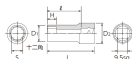

品番 : EA618PP-11

品名 : 3/8"DRx11mm セミディーブソケット(12角)

販売価格	1,190円(税抜) / 1,309円(税込)		
カタログ価格	1,190円(税抜) / 1,309円(税込)		
在庫数	最新在庫: 1 (2026/06/21 07:43現在)		
商品入数	1	販売単位	個
カタログページ	0436ページ		

仕様

メーカー	京都機械工具 (KTC)	型番	B3M-11W
差込角	3/8"	対辺	11mm
外径	16mm	全長	40mm
重量	39g	サイズ	S:11mm、D1:16mm、D2:17mm、 H:12mm、L:40mm、l:28.5mm