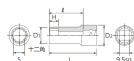

品番 : EA618PP-12

品名 : 3/8"DRx12mm セミディーブソケット(12角)

販売価格	1,190円(税抜) / 1,309円(税込)		
カタログ価格	1,190円(税抜) / 1,309円(税込)		
在庫数	最新在庫: 1 (2026/06/21 07:43現在)		
商品入数	1	販売単位	個
カタログページ	0436ページ		

#### 仕様

メーカー	京都機械工具 (KTC)	型番	B3M-12W
差込角	3/8"	対辺	12mm
外径	17mm	全長	40mm
重量	45g	サイズ	S:12mm、D1:17mm、D2:18mm、 H:14mm、L:40mm、l:28.5mm