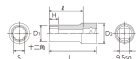

品番 : EA618PP-12

品名 : 3/8"DRx12mm セミディーブソケット(12角)

販売価格	1,190円(税抜) / 1,309円(税込)		
カタログ価格	1,190円(税抜) / 1,309円(税込)		
在庫数	最新在庫: 1 (2026/06/21 09:02現在)		
商品入数	1	販売単位	個
カタログページ	0436ページ		

仕様

メーカー	京都機械工具 (KTC)	型番	B3M-12W
差込角	3/8"	対辺	12mm
外径	17mm	全長	40mm
重量	45g	サイズ	S:12mm、D1:17mm、D2:18mm、 H:14mm、L:40mm、l:28.5mm