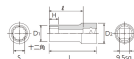

品番 : EA618PP-12

品名 : 3/8"DRx12mm セミディーブソケット(12角)

販売価格	1,250円(税抜) / 1,375円(税込)		
カタログ価格	1,250円(税抜) / 1,375円(税込)		
在庫数	最新在庫: 1 (2025/09/23 14:18現在)		
商品入数	1	販売単位	個
カタログページ	0442ページ		

#### 仕様

メーカー	京都機械工具 (KTC)	型番	B3M-12W
差込角	3/8"	対辺	12mm
外径	17mm	全長	40mm
重量	45g	サイズ	S:12mm、D1:17mm、D2:18mm、 H:14mm、L:40mm、l:28.5mm