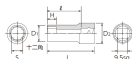

品番 : EA618PP-14

品名 : 3/8"DRx14mm セミディーブソケット(12角)

販売価格	1,350円(税抜) / 1,485円(税込)		
カタログ価格	1,350円(税抜) / 1,485円(税込)		
在庫数	最新在庫: 1 (2026/06/21 07:43現在)		
商品入数	1	販売単位	個
カタログページ	0436ページ		

#### 仕様

メーカー	京都機械工具 (KTC)	型番	B3M-14W
差込角	3/8"	対辺	14mm
外径	20mm	全長	50mm
重量	71g	サイズ	S:14mm、D1:20mm、D2:19mm、 H:17mm、L:50mm、l:38.5mm