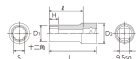

品番 : EA618PP-14

品名 : 3/8"DRx14mm セミディーブソケット(12角)

販売価格	1,350円(税抜) / 1,485円(税込)		
カタログ価格	1,350円(税抜) / 1,485円(税込)		
在庫数	最新在庫: 1 (2026/04/29 19:02現在)		
商品入数	1	販売単位	個
カタログページ	0436ページ		

仕様

メーカー	京都機械工具 (KTC)	型番	B3M-14W
差込角	3/8"	対辺	14mm
外径	20mm	全長	50mm
重量	71g	サイズ	S:14mm、D1:20mm、D2:19mm、 H:17mm、L:50mm、l:38.5mm