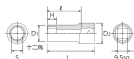

品番 : EA618PP-18

品名 : 3/8"DRx18mm セミディーブソケット(12角)

販売価格	1,550円(税抜) / 1,705円(税込)		
カタログ価格	1,550円(税抜) / 1,705円(税込)		
在庫数	最新在庫: 1 (2026/04/29 19:02現在)		
商品入数	1	販売単位	個
カタログページ	0436ページ		

仕様

メーカー	京都機械工具 (KTC)	型番	B3M-18W
差込角	3/8"	対辺	18mm
外径	25mm	全長	50mm
重量	108g	サイズ	S:18mm、D1:25mm、D2:23mm、 H:21mm、L:50mm、l:38.5mm