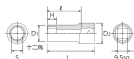

品番 : EA618PP-20

品名 : 3/8"DRx20mm セミディープヒケット(12角)

販売価格	1,550円(税抜) / 1,705円(税込)		
カタログ価格	1,550円(税抜) / 1,705円(税込)		
在庫数	最新在庫: 1 (2026/06/21 09:01現在)		
商品入数	1	販売単位	個
カタログページ	0436ページ		

仕様

メーカー	京都機械工具 (KTC)	型番	B3M-20W
差込角	3/8"	対辺	20mm
外径	27.5mm	全長	50mm
重量	124g	サイズ	S:20mm、D1:27.5mm、D2:25mm、 H:21mm、L:50mm、l:38.5mm