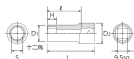

品番 : EA618PP-20

品名 : 3/8"DRx20mm セミディープヒケット(12角)

販売価格	1,550円(税抜) / 1,705円(税込)		
カタログ価格	1,550円(税抜) / 1,705円(税込)		
在庫数	最新在庫: 1 (2026/04/29 19:02現在)		
商品入数	1	販売単位	個
カタログページ	0436ページ		

仕様

メーカー	京都機械工具 (KTC)	型番	B3M-20W
差込角	3/8"	対辺	20mm
外径	27.5mm	全長	50mm
重量	124g	サイズ	S:20mm、D1:27.5mm、D2:25mm、 H:21mm、L:50mm、l:38.5mm