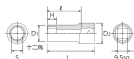

品番 : EA618PP-24

品名 : 3/8"DRx24mm セミディープソケット(12角)

販売価格	1,830円(税抜) / 2,013円(税込)		
カタログ価格	1,830円(税抜) / 2,013円(税込)		
在庫数	最新在庫: 1 (2026/06/21 07:25現在)		
商品入数	1	販売単位	個
カタログページ	0436ページ		

#### 仕様

メーカー	京都機械工具 (KTC)	型番	B3M-24W
差込角	3/8"	対辺	24mm
外径	32.5mm	全長	50mm
重量	176g	サイズ	S:24mm、D1:32.5mm、D2:30mm、 H:21mm、L:50mm、l:38.5mm