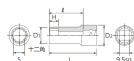

仕様

メーカー	京都機械工具 (KTC)	型番	B3M-06W
差込角	3/8"	対辺	6mm
外径	10mm	全長	40mm
重量	31g	サイズ	S: 6mm、D1: 10mm、D2: 17mm、 H: 6mm、L: 40mm、l: 28.8mm

株式会社エスコ

大阪府大阪市西区立売堀3丁目8番14号 06-6532-6226(代表)

© 2018 ESCO Co.,Ltd.