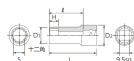

品番 : EA618PP-6

品名 : 3/8"DRx 6mm セミディープソケット(12角)

販売価格	1,190円(税抜) / 1,309円(税込)		
カタログ価格	1,190円(税抜) / 1,309円(税込)		
在庫数	最新在庫: 1 (2026/04/29 19:02現在)		
商品入数	1	販売単位	個
カタログページ	0436ページ		

仕様

メーカー	京都機械工具 (KTC)	型番	B3M-06W
差込角	3/8"	対辺	6mm
外径	10mm	全長	40mm
重量	31g	サイズ	S: 6mm、D1: 10mm、D2: 17mm、 H: 6mm、L: 40mm、l: 28.8mm