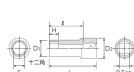

仕様

| | | | |
|------|--------------|-----|---|
| メーカー | 京都機械工具 (KTC) | 型番 | B3M-07W |
| 差込角 | 3/8" | 対辺 | 7mm |
| 外径 | 11mm | 全長 | 40mm |
| 重量 | 30g | サイズ | S: 7mm、D1: 11mm、D2: 17mm、 H: 8mm、L: 40mm、l: 28.5mm |