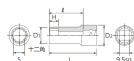

品番 : EA618PP-8

品名 : 3/8"DRx 8mm セミディープソケット(12角)

販売価格	1,190円(税抜) / 1,309円(税込)		
カタログ価格	1,190円(税抜) / 1,309円(税込)		
在庫数	最新在庫: 1 (2026/06/21 08:51現在)		
商品入数	1	販売単位	個
カタログページ	0436ページ		

仕様

メーカー	京都機械工具 (KTC)	型番	B3M-08W
差込角	3/8"	対辺	8mm
外径	12mm	全長	40mm
重量	33g	サイズ	S:8mm、D1:12mm、D2:17mm、 H:9mm、L:40mm、l:28.5mm