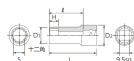

品番 : EA618PP-8

品名 : 3/8"DRx 8mm セミディープソケット(12角)

販売価格	1,190円(税抜) / 1,309円(税込)		
カタログ価格	1,190円(税抜) / 1,309円(税込)		
在庫数	最新在庫: 1 (2026/06/21 07:31現在)		
商品入数	1	販売単位	個
カタログページ	0436ページ		

仕様

メーカー	京都機械工具 (KTC)	型番	B3M-08W
差込角	3/8"	対辺	8mm
外径	12mm	全長	40mm
重量	33g	サイズ	S:8mm、D1:12mm、D2:17mm、 H:9mm、L:40mm、l:28.5mm