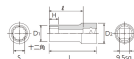

品番 : EA618PP-8

品名 : 3/8"DRx 8mm セミディープソケット(12角)

販売価格	1,250円(税抜) / 1,375円(税込)		
カタログ価格	1,250円(税抜) / 1,375円(税込)		
在庫数	最新在庫: 1 (2025/09/23 14:18現在)		
商品入数	1	販売単位	個
カタログページ	0442ページ		

仕様

メーカー	京都機械工具 (KTC)	型番	B3M-08W
差込角	3/8"	対辺	8mm
外径	12mm	全長	40mm
重量	33g	サイズ	S:8mm、D1:12mm、D2:17mm、 H:9mm、L:40mm、l:28.5mm