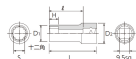

品番 : EA618PP-9

品名 : 3/8"DRx 9mm セミディープソケット(12角)

販売価格	1,250円(税抜) / 1,375円(税込)		
カタログ価格	1,250円(税抜) / 1,375円(税込)		
在庫数	最新在庫: 2 (2025/09/23 14:18現在)		
商品入数	1	販売単位	個
カタログページ	0442ページ		

仕様

メーカー	京都機械工具 (KTC)	型番	B3M-09W
差込角	3/8"	対辺	9mm
外径	13.5mm	全長	40mm
重量	37g	サイズ	S:9mm、D1:13.5mm、D2:17mm、 H:10mm、L:40mm、l:28.5mm