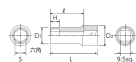

品番 : EA618PR-10

品名 : 3/8"DRx 10mm セミディーブソケット(六角)

販売価格	1,190円(税抜) / 1,309円(税込)		
カタログ価格	1,190円(税抜) / 1,309円(税込)		
在庫数	最新在庫: 1 (2026/06/21 07:21現在)		
商品入数	1	販売単位	個
カタログページ	0436ページ		

仕様

メーカー	京都機械工具 (KTC)	型番	B3M-10
差込角	3/8"	サイズ	S: 10mm、D1: 14.5mm、D2: 17mm、 H: 11mm、L: 40mm、l: 28.5mm
重量	34g		