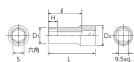

品番 : EA618PR-12

品名 : 3/8"DRx 12mm セミディーブソケット(六角)

販売価格	1,190円(税抜) / 1,309円(税込)		
カタログ価格	1,190円(税抜) / 1,309円(税込)		
在庫数	最新在庫: 2 (2026/06/21 06:22現在)		
商品入数	1	販売単位	個
カタログページ	0436ページ		

仕様

メーカー	京都機械工具 (KTC)	型番	B3M-12
差込角	3/8"	サイズ	S: 12mm、D1: 17mm、D2: 18mm、 H: 14mm、L: 40mm、l: 28.5mm
重量	45g		