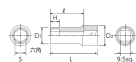

品番 : EA618PR-14

品名 : 3/8"DRx 14mm セミディーブソケット(六角)

販売価格	1,350円(税抜) / 1,485円(税込)		
カタログ価格	1,350円(税抜) / 1,485円(税込)		
在庫数	最新在庫: 1 (2026/04/29 19:00現在)		
商品入数	1	販売単位	個
カタログページ	0436ページ		

仕様

メーカー	京都機械工具 (KTC)	型番	B3M-14
差込角	3/8"	サイズ	S: 14mm、D1: 20mm、D2: 19mm、 H: 17mm、L: 50mm、l: 38.5mm
重量	71g		

代替品

	品番 EA618PP-14 コメント 3/8"sqx14mm セミディーブ 12° イント
--	--

株式会社エスコ

大阪府大阪市西区立売堀3丁目8番14号 06-6532-6226(代表)

© 2018 ESCO Co.,Ltd.