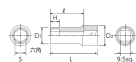

品番 : EA618PR-14

品名 : 3/8"DRx 14mm セミディーブソケット(六角)

販売価格	1,350円(税抜) / 1,485円(税込)		
カタログ価格	1,350円(税抜) / 1,485円(税込)		
在庫数	最新在庫: 1 (2026/06/21 06:22現在)		
商品入数	1	販売単位	個
カタログページ	0436ページ		

仕様

メーカー	京都機械工具 (KTC)	型番	B3M-14
差込角	3/8"	サイズ	S: 14mm、D1: 20mm、D2: 19mm、 H: 17mm、L: 50mm、l: 38.5mm
重量	71g		

代替品

	品番 EA618PP-14 コメント 3/8"sqx14mm セミディーブ 12° イント
--	--

株式会社エスコ

大阪府大阪市西区立売堀3丁目8番14号 06-6532-6226(代表)

© 2018 ESCO Co.,Ltd.