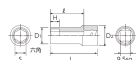

品番 : EA618PR-15

品名 : 3/8"DRx 15mm セミディーブソケット(六角)

販売価格	1,350円(税抜) / 1,485円(税込)		
カタログ価格	1,350円(税抜) / 1,485円(税込)		
在庫数	最新在庫: 1 (2026/06/21 06:22現在)		
商品入数	1	販売単位	個
カタログページ	0436ページ		

仕様

メーカー	京都機械工具 (KTC)	型番	B3M-15
差込角	3/8"	サイズ	S: 15mm、D1: 21mm、D2: 20mm、 H: 17mm、L: 50mm、l: 38.5mm
重量	74g		