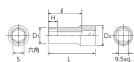

品番 : EA618PR-15

品名 : 3/8"DRx 15mm セミディーブソケット(六角)

販売価格	1,350円(税抜) / 1,485円(税込)		
カタログ価格	1,350円(税抜) / 1,485円(税込)		
在庫数	最新在庫: 1 (2026/04/29 19:00現在)		
商品入数	1	販売単位	個
カタログページ	0436ページ		

仕様

メーカー	京都機械工具 (KTC)	型番	B3M-15
差込角	3/8"	サイズ	S: 15mm、D1: 21mm、D2: 20mm、 H: 17mm、L: 50mm、l: 38.5mm
重量	74g		