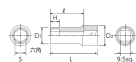

品番 : EA618PR-19

品名 : 3/8"DRx 19mm セミディーブソケット(六角)

|         |                              |      |   |
|---------|------------------------------|------|---|
| 販売価格    | 1,550円(税抜) / 1,705円(税込)      |      |   |
| カタログ価格  | 1,550円(税抜) / 1,705円(税込)      |      |   |
| 在庫数     | 最新在庫: 1 (2026/06/21 06:10現在) |      |   |
| 商品入数    | 1                            | 販売単位 | 個 |
| カタログページ | 0436ページ                      |      |   |

#### 仕様

|      |              |     |   |
|------|--------------|-----|---|
| メーカー | 京都機械工具 (KTC) | 型番  | B3M-19  |
| 差込角  | 3/8"         | サイズ | S: 19mm、D1: 26mm、D2: 24mm、<br>H: 21mm、L: 50mm、l: 38.5mm |
| 重量   | 111g         |     |   |