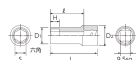

品番 : EA618PR-21

品名 : 3/8"DRx 21mm セミディーブソケット(六角)

|         |                              |      |   |
|---------|------------------------------|------|---|
| 販売価格    | 1,550円(税抜) / 1,705円(税込)      |      |   |
| カタログ価格  | 1,550円(税抜) / 1,705円(税込)      |      |   |
| 在庫数     | 最新在庫: 1 (2026/06/21 06:22現在) |      |   |
| 商品入数    | 1                            | 販売単位 | 個 |
| カタログページ | 0436ページ                      |      |   |

#### 仕様

|      |              |     |   |
|------|--------------|-----|---|
| メーカー | 京都機械工具 (KTC) | 型番  | B3M-21  |
| 差込角  | 3/8"         | サイズ | S:21mm、D1:28.5mm、D2:26.5mm、<br>H:21mm、L:50mm、l:38.5mm |
| 重量   | 141g         |     |   |