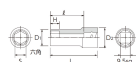

品番 : EA618PR-22

品名 : 3/8"DRx 22mm セミディーブソケット(六角)

販売価格	1,690円(税抜) / 1,859円(税込)		
カタログ価格	1,690円(税抜) / 1,859円(税込)		
在庫数	最新在庫: 1 (2026/06/21 06:10現在)		
商品入数	1	販売単位	個
カタログページ	0436ページ		

仕様

メーカー	京都機械工具 (KTC)	型番	B3M-22
差込角	3/8"	サイズ	S: 22mm、D1: 30mm、D2: 27.5 mm、 H: 21mm、L: 50mm、l: 38.5mm
重量	151g		