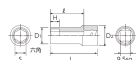

品番 : EA618PR-23

品名 : 3/8"DRx 23mm セミディーブソケット(六角)

販売価格	1,830円(税抜) / 2,013円(税込)		
カタログ価格	1,830円(税抜) / 2,013円(税込)		
在庫数	最新在庫: 1 (2026/06/21 07:21現在)		
商品入数	1	販売単位	個
カタログページ	0436ページ		

仕様

メーカー	京都機械工具 (KTC)	型番	B3M-23
差込角	3/8"	サイズ	S: 23mm、D1: 31mm、D2: 28.5mm、 H: 21mm、L: 50mm、l: 38.5mm
重量	155g		