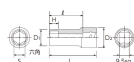

品番 : EA618PR-9

品名 : 3/8"DRx 9 mm セミディーブソケット(六角)

販売価格	1,190円(税抜) / 1,309円(税込)		
カタログ価格	1,190円(税抜) / 1,309円(税込)		
在庫数	最新在庫: 1 (2026/06/21 06:09現在)		
商品入数	1	販売単位	個
カタログページ	0436ページ		

仕様

メーカー	京都機械工具 (KTC)	型番	B3M-09
差込角	3/8"	サイズ	S:9mm、D1:13.5mm、D2:17mm、 H:10mm、L:40mm、l:28.5mm
重量	37g		