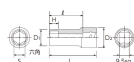

品番 : EA618PR-9

品名 : 3/8"DRx 9 mm セミディーブソケット(六角)

販売価格	1,190円(税抜) / 1,309円(税込)		
カタログ価格	1,190円(税抜) / 1,309円(税込)		
在庫数	最新在庫: 1 (2026/04/29 18:59現在)		
商品入数	1	販売単位	個
カタログページ	0436ページ		

仕様

メーカー	京都機械工具 (KTC)	型番	B3M-09
差込角	3/8"	サイズ	S:9mm、D1:13.5mm、D2:17mm、 H:10mm、L:40mm、l:28.5mm
重量	37g		