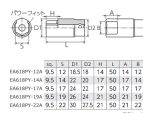

品番 : EA618PY-12A

品名 : 3/8"DRx12mm エルボコネクタスソケット

販売価格	2,520円(税抜) / 2,772円(税込)		
カタログ価格	2,520円(税抜) / 2,772円(税込)		
在庫数	最新在庫: 1 (2026/04/04 04:22現在)		
商品入数	1	販売単位	個
カタログページ	0314ページ		

仕様

メーカー	京都機械工具 (KTC)	型番	ABX6-12
差込角	3/8"	対辺	12mm
全長	50mm	外径	18.5mm
重量(g)	60	用途	4t以上のトラックに使用されているワンタッチ式エルボコネクタの締緩用工具

一般整備機械に使用されているエルボコネクタ(L型配管継手)の締め・緩めにも使用できます。

株式会社エスコ

大阪府大阪市西区立売堀3丁目8番14号 06-6532-6226(代表)

© 2018 ESCO Co.,Ltd.