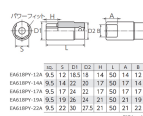

仕様

メーカー	京都機械工具 (KTC)	型番	ABX6-14
差込角	3/8"	対辺	14mm
全長	50mm	外径	22mm
重量(g)	80	用途	4t以上のトラックに使用されているワンタッチ式エルボコネクタの締緩用工具

一般整備機械に使用されているエルボコネクタ(L型配管継手)の締め・緩めにも使用できます。

株式会社エスコ

大阪府大阪市西区立売堀3丁目8番14号 06-6532-6226(代表)

© 2018 ESCO Co.,Ltd.