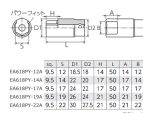

品番 : EA618PY-19A

品名 : 3/8"DRx19mm エルボコネクタスソケット

販売価格	2,900円(税抜) / 3,190円(税込)		
カタログ価格	2,900円(税抜) / 3,190円(税込)		
在庫数	最新在庫: 1 (2026/04/04 05:50現在)		
商品入数	1	販売単位	個
カタログページ	0314ページ		

仕様

メーカー	京都機械工具 (KTC)	型番	ABX6-19
差込角	3/8"	対辺	19mm
全長	50mm	外径	26mm
重量(g)	110	用途	4t以上のトラックに使用されているワンタッチ式エルボコネクタの締緩用工具

一般整備機械に使用されているエルボコネクタ(L型配管継手)の締め・緩めにも使用できます。

株式会社エスコ

大阪府大阪市西区立売堀3丁目8番14号 06-6532-6226(代表)

© 2018 ESCO Co.,Ltd.