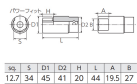

品番：EA618PY-34

品名：1/2"DRx34mm エルボコネクタスソケット

販売価格	3,960円(税抜) / 4,356円(税込)		
カタログ価格	3,960円(税抜) / 4,356円(税込)		
在庫数	最新在庫: 1 (2026/04/04 05:48現在)		
商品入数	1	販売単位	個
カタログページ	0314ページ		

仕様

メーカー	京都機械工具 (KTC)	型番	ABX6-34
差込角	1/2"	対辺	34mm
全長	44mm	外径	45mm
重量(g)	300	用途	いすゞトラックに使用されているチェックバルブ用コネクタの締緩用工具です。

一般整備機械に使用されているエルボコネクタ(L型配管継手)の締め・緩めにも使用できます。

株式会社エスコ

大阪府大阪市西区立売堀3丁目8番14号 06-6532-6226(代表)

© 2018 ESCO Co.,Ltd.