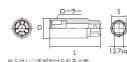

品番：EA618RJ-106

品名：1/2"DRx M6 スタッドボルトリムーバー

販売価格	3,470円(税抜) / 3,817円(税込)		
カタログ価格	3,470円(税抜) / 3,817円(税込)		
在庫数	最新在庫: 1 (2026/07/06 12:32現在)		
商品入数	1	販売単位	個
カタログページ	0439ページ		

#### 仕様

メーカー	京都機械工具 (KTC)	型番	BSR35-6
差込角	1/2"	適用径	M6
外径	24mm(D)	全長	65mm(L)
六角対辺	21mm(S)	重量	150g
用途	スタッドボルトの脱着に(丸棒にも使用可)		

根元にはスパナがかけられる六角付

締めつけ、緩めの両方に使えます。

3つのローラーが3方向からスタッドボルトをつかむため、安定した作業が可能です。

センターが貫通しているため、レンチ本体より長いスタッドボルトにも使用できます。  
(めがねレンチ等使用時)