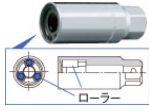

品番：EA618RJ-106

品名：1/2"DRx M6 スタッドボルトリムーバー

販売価格	3,470円(税抜) / 3,817円(税込)		
カタログ価格	3,470円(税抜) / 3,817円(税込)		
在庫数	最新在庫: 1 (2026/07/06 11:40現在)		
商品入数	1	販売単位	個
カタログページ	0439ページ		

仕様

メーカー	京都機械工具 (KTC)	型番	BSR35-6
差込角	1/2"	適用径	M6
外径	24mm(D)	全長	65mm(L)
六角対辺	21mm(S)	重量	150g
用途	スタッドボルトの脱着に(丸棒にも使用可)		

根元にはスパナがかけられる六角付

締めつけ、緩めの両方に使えます。

3つのローラーが3方向からスタッドボルトをつかむため、安定した作業が可能です。

センターが貫通しているため、レンチ本体より長いスタッドボルトにも使用できます。
(めがねレンチ等使用時)

注意事項	スタッドボルトのつかみ代が20mm以下の場合は使用しないで下さい。 ボルトに工具がしっかりとホールドされたことを確認してから力を加えて下さい。		
------	--	--	--