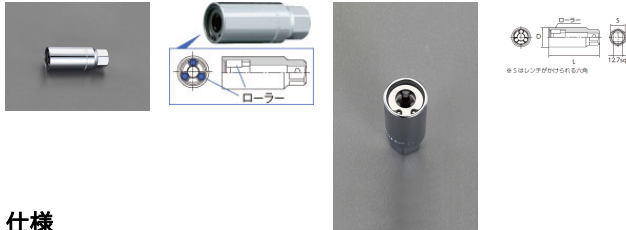

品番：EA618RJ-106

品名：1/2"DRx M6 スタッドボルトリムーバー

販売価格	3,470円(税抜) / 3,817円(税込)		
カタログ価格	3,470円(税抜) / 3,817円(税込)		
在庫数	最新在庫: 1 (2026/04/24 04:00現在)		
商品入数	1	販売単位	個
カタログページ	0439ページ		

仕様

メーカー	京都機械工具 (KTC)	型番	BSR35-6
差込角	1/2"	適用径	M6
外径	24mm(D)	全長	65mm(L)
六角対辺	21mm(S)	重量	150g
用途	スタッドボルトの脱着に(丸棒にも使用可)		
根元にはスパナがかけられる六角付			
締めつけ、緩めの両方に使えます。			
3つのローラーが3方向からスタッドボルトをつかむため、安定した作業が可能です。			
センターが貫通しているため、レンチ本体より長いスタッドボルトにも使用できます。 (めがねレンチ等使用時)			
注意事項	スタッドボルトのつかみ代が20mm以下の場合は使用しないで下さい。 ボルトに工具がしっかりとホールドされたことを確認してから力を加えて下さい。		