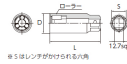

品番：EA618RJ-106

品名：1/2"DRx M6 スタッドボルトリムーバー

販売価格	3,470円(税抜) / 3,817円(税込)		
カタログ価格	3,470円(税抜) / 3,817円(税込)		
在庫数	最新在庫: 1 (2026/07/06 11:40現在)		
商品入数	1	販売単位	個
カタログページ	0439ページ		

仕様

メーカー	京都機械工具 (KTC)	型番	BSR35-6
差込角	1/2"	適用径	M6
外径	24mm(D)	全長	65mm(L)
六角対辺	21mm(S)	重量	150g
用途	スタッドボルトの脱着に(丸棒にも使用可)		

根元にはスパナがかけられる六角付

締めつけ、緩めの両方に使えます。

3つのローラーが3方向からスタッドボルトをつかむため、安定した作業が可能です。

センターが貫通しているため、レンチ本体より長いスタッドボルトにも使用できます。
(めがねレンチ等使用時)

注意事項	スタッドボルトのつかみ代が20mm以下の場合は使用しないで下さい。 ボルトに工具がしっかりとホールドされたことを確認してから力を加えて下さい。		
------	--	--	--