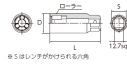

品番：EA618RJ-108

品名：1/2"DRx M8 スタッドボルトリムーバー

販売価格	3,660円(税抜) / 4,026円(税込)		
カタログ価格	3,660円(税抜) / 4,026円(税込)		
在庫数	最新在庫: 13 (2025/08/16 22:35現在)		
商品入数	1	販売単位	個
カタログページ	0445ページ		

仕様

メーカー	京都機械工具 (KTC)	型番	BSR35-8
差込角	1/2"	適用径	M8
外径	24mm(D)	全長	65mm(L)
六角対辺	21mm(S)	重量	150g
用途	スタッドボルトの脱着に(丸棒にも使用可)		

根元にはスパナがかけられる六角付

締めつけ、緩めの両方に使えます。

3つのローラーが3方向からスタッドボルトをつかむため、安定した作業が可能です。

センターが貫通しているため、レンチ本体より長いスタッドボルトにも使用できます。
(めがねレンチ等使用時)

注意事項	スタッドボルトのつかみ代が20mm以下の場合は使用しないで下さい。 ボルトに工具がしっかりとホールドされたことを確認してから力を加えて下さい。		
------	--	--	--