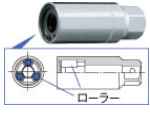

品番：EA618RJ-108

品名：1/2"DRx M8 スタッドボルトリムーバー

販売価格	3,660円(税抜) / 4,026円(税込)		
カタログ価格	3,660円(税抜) / 4,026円(税込)		
在庫数	最新在庫: 13 (2025/08/16 22:35現在)		
商品入数	1	販売単位	個
カタログページ	0445ページ		

仕様

メーカー	京都機械工具 (KTC)	型番	BSR35-8
差込角	1/2"	適用径	M8
外径	24mm(D)	全長	65mm(L)
六角対辺	21mm(S)	重量	150g
用途	スタッドボルトの脱着に(丸棒にも使用可)		

根元にはスパナがかけられる六角付

締めつけ、緩めの両方に使えます。

3つのローラーが3方向からスタッドボルトをつかむため、安定した作業が可能です。

センターが貫通しているため、レンチ本体より長いスタッドボルトにも使用できます。
(めがねレンチ等使用時)

注意事項	スタッドボルトのつかみ代が20mm以下の場合は使用しないで下さい。 ボルトに工具がしっかりとホールドされたことを確認してから力を加えて下さい。		
------	--	--	--