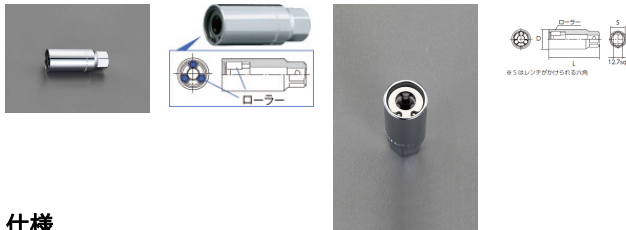

品番：EA618RJ-108

品名：1/2"DRx M8 スタッドボルトリムーバー

販売価格	3,470円(税抜) / 3,817円(税込)		
カタログ価格	3,470円(税抜) / 3,817円(税込)		
在庫数	最新在庫: 9 (2026/04/24 01:08現在)		
商品入数	1	販売単位	個
カタログページ	0439ページ		

仕様

メーカー	京都機械工具 (KTC)	型番	BSR35-8
差込角	1/2"	適用径	M8
外径	24mm(D)	全長	65mm(L)
六角対辺	21mm(S)	重量	150g
用途	スタッドボルトの脱着に(丸棒にも使用可)		

根元にはスパナがかけられる六角付

締めつけ、緩めの両方に使えます。

3つのローラーが3方向からスタッドボルトをつかむため、安定した作業が可能です。

センターが貫通しているため、レンチ本体より長いスタッドボルトにも使用できます。  
(めがねレンチ等使用時)

注意事項	スタッドボルトのつかみ代が20mm以下の場合は使用しないで下さい。 ボルトに工具がしっかりとホールドされたことを確認してから力を加えて下さい。		
------	----------------------------------------------------------------------------	--	--