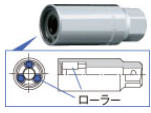

品番：EA618RJ-112

品名：1/2"DRxM12 スタッドボルトリムーバー

販売価格	3,770円(税抜) / 4,147円(税込)		
カタログ価格	3,770円(税抜) / 4,147円(税込)		
在庫数	最新在庫: 2 (2026/07/06 10:33現在)		
商品入数	1	販売単位	個
カタログページ	0439ページ		

仕様

メーカー	京都機械工具 (KTC)	型番	BSR35-12
差込角	1/2"	適用径	M12
外径	28mm(D)	全長	75mm(L)
六角対辺	21mm(S)	重量	220g
用途	スタッドボルトの脱着に(丸棒にも使用可)		

根元にはスパナがかけられる六角付

締めつけ、緩めの両方に使えます。

3つのローラーが3方向からスタッドボルトをつかむため、安定した作業が可能です。

センターが貫通しているため、レンチ本体より長いスタッドボルトにも使用できます。
(めがねレンチ等使用時)

注意事項	スタッドボルトのつかみ代が20mm以下の場合は使用しないで下さい。 ボルトに工具がしっかりとホールドされたことを確認してから力を加えて下さい。		
------	--	--	--