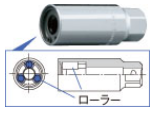

品番 : EA618RJ-112

品名 : 1/2"DRxM12 スタッドボルトリムーバー

販売価格	3,980円(税抜) / 4,378円(税込)		
カタログ価格	3,980円(税抜) / 4,378円(税込)		
在庫数	最新在庫: 2 (2025/08/16 22:35現在)		
商品入数	1	販売単位	個
カタログページ	0445ページ		

仕様

メーカー	京都機械工具 (KTC)	型番	BSR35-12
差込角	1/2"	適用径	M12
外径	28mm(D)	全長	75mm(L)
六角対辺	21mm(S)	重量	220g
用途	スタッドボルトの脱着に(丸棒にも使用可)		

根元にはスパナがかけられる六角付

締めつけ、緩めの両方に使えます。

3つのローラーが3方向からスタッドボルトをつかむため、安定した作業が可能です。

センターが貫通しているため、レンチ本体より長いスタッドボルトにも使用できます。
(めがねレンチ等使用時)

注意事項	スタッドボルトのつかみ代が20mm以下の場合は使用しないで下さい。 ボルトに工具がしっかりとホールドされたことを確認してから力を加えて下さい。		
------	--	--	--