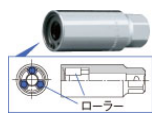

品番：EA618RJ-112

品名：1/2"DRxM12 スタッドボルトリムーバー

販売価格	3,770円(税抜) / 4,147円(税込)		
カタログ価格	3,770円(税抜) / 4,147円(税込)		
在庫数	最新在庫: 2 (2026/04/24 01:08現在)		
商品入数	1	販売単位	個
カタログページ	0439ページ		

仕様

メーカー	京都機械工具 (KTC)	型番	BSR35-12
差込角	1/2"	適用径	M12
外径	28mm(D)	全長	75mm(L)
六角対辺	21mm(S)	重量	220g
用途	スタッドボルトの脱着に(丸棒にも使用可)		
根元にはスパナがかけられる六角付			
締めつけ、緩めの両方に使えます。			
3つのローラーが3方向からスタッドボルトをつかむため、安定した作業が可能です。			
センターが貫通しているため、レンチ本体より長いスタッドボルトにも使用できます。 (めがねレンチ等使用時)			
注意事項	スタッドボルトのつかみ代が20mm以下の場合は使用しないで下さい。 ボルトに工具がしっかりとホールドされたことを確認してから力を加えて下さい。		