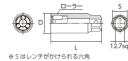

品番：EA618RJ-112

品名：1/2"DRxM12 スタッドボルトリムーバー

販売価格	3,770円(税抜) / 4,147円(税込)		
カタログ価格	3,770円(税抜) / 4,147円(税込)		
在庫数	最新在庫: 2 (2026/07/06 10:33現在)		
商品入数	1	販売単位	個
カタログページ	0439ページ		

仕様

メーカー	京都機械工具 (KTC)	型番	BSR35-12
差込角	1/2"	適用径	M12
外径	28mm(D)	全長	75mm(L)
六角対辺	21mm(S)	重量	220g
用途	スタッドボルトの脱着に(丸棒にも使用可)		

根元にはスパナがかけられる六角付

締めつけ、緩めの両方に使えます。

3つのローラーが3方向からスタッドボルトをつかむため、安定した作業が可能です。

センターが貫通しているため、レンチ本体より長いスタッドボルトにも使用できます。
(めがねレンチ等使用時)

注意事項	スタッドボルトのつかみ代が20mm以下の場合は使用しないで下さい。 ボルトに工具がしっかりとホールドされたことを確認してから力を加えて下さい。		
------	--	--	--