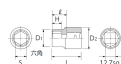

仕様

| | | | |
|------|--|----|----------|
| メーカー | 京都機械工具 (KTC) | 型番 | B4-17/32 |
| 差込角 | 1/2" | | |
| 六角 | | | |
| サイズ | S:17/32", D1:20mm, D2:22mm, H:8.5mm, L:31.5mm, l:15.5mm | 重量 | 50g |

代替品

| | |
|--|-------------------------------|
|  | 品番 EA618RL-104 コメント 12ポイント |
|--|-------------------------------|