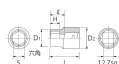

品番 : EA618RK-104

品名 : 1/2"DRx17/32" ソケット(六角)

販売価格	1,150円(税抜) / 1,265円(税込)		
カタログ価格	1,150円(税抜) / 1,265円(税込)		
在庫数	最新在庫: 1 (2026/04/24 03:46現在)		
商品入数	1	販売単位	個
カタログページ	0439ページ		

仕様

メーカー	京都機械工具 (KTC)	型番	B4-17/32
差込角	1/2"		
六角			
サイズ	S:17/32", D1:20mm, D2:22mm, H:8.5mm, L:31.5mm, l:15.5mm	重量	50g