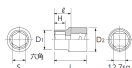

#### 仕様

メーカー	京都機械工具 (KTC)	型番	B4-12
差込角	1/2"		
六角			
サイズ	S:12mm、D1:17mm、D2:22mm、 H:7.5mm、L:30.5mm、l:14.5mm	重量	44g