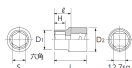

品番 : EA618RK-22

品名 : 1/2"DRx22mm ソケット(六角)

販売価格	1,030円(税抜) / 1,133円(税込)		
カタログ価格	1,030円(税抜) / 1,133円(税込)		
在庫数	最新在庫: 1 (2026/04/23 12:32現在)		
商品入数	1	販売単位	個
カタログページ	0439ページ		

仕様

メーカー	京都機械工具 (KTC)	型番	B4-22
差込角	1/2"		
六角			
サイズ	S:22mm、D1:30mm、D2:27mm、 H:11.5mm、L:35.5mm、l:19.5mm	重量	104g