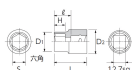

品番 : EA618RK-26

品名 : 1/2"DRx26mm ソケット(六角)

販売価格	1,270円(税抜) / 1,397円(税込)		
カタログ価格	1,270円(税抜) / 1,397円(税込)		
在庫数	最新在庫: 1 (2026/04/23 12:24現在)		
商品入数	1	販売単位	個
カタログページ	0439ページ		

仕様

メーカー	京都機械工具 (KTC)	型番	B4-26
差込角	1/2"		
六角			
サイズ	S:26mm、D1:35mm、D2:31.5mm、 H:14mm、L:38mm、l:22mm	重量	154g