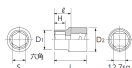

品番 : EA618RK-29

品名 : 1/2"DRx29mm ソケット(六角)

販売価格	1,540円(税抜) / 1,694円(税込)		
カタログ価格	1,540円(税抜) / 1,694円(税込)		
在庫数	最新在庫: 1 (2026/04/23 13:58現在)		
商品入数	1	販売単位	個
カタログページ	0439ページ		

仕様

メーカー	京都機械工具 (KTC)	型番	B4-29
差込角	1/2"		
六角			
サイズ	S:29mm、D1:39mm、D2:35.5mm、 H:17mm、L:41mm、l:25mm	重量	206g