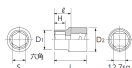

#### 仕様

メーカー	京都機械工具 (KTC)	型番	B4-35
差込角	1/2"		
六角			
サイズ	S:35mm、D1:46mm、D2:41.5mm、 H:19mm、L:44mm、l:28mm	重量	297g

株式会社エスコ

大阪府大阪市西区立売堀3丁目8番14号 06-6532-6226(代表)

© 2018 ESCO Co.,Ltd.