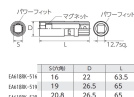

品番 : EA618RK-516

品名 : 1/2"DRx 16mm スパークプラグソケット

販売価格	2,700円(税抜) / 2,970円(税込)		
カタログ価格	2,700円(税抜) / 2,970円(税込)		
在庫数	最新在庫: 1 (2025/05/04 18:52現在)		
商品入数	1	販売単位	本
カタログページ	0311ページ		

仕様

メーカー	京都機械工具 (KTC)	型番	B4A-16P
差込角	1/2"	対辺(mm)	16
外径(mm)	22	全長(mm)	63.5
重量(g)	110		
ディープソケットとの見分け容易な新形状。			
スパークプラグが落下しないマグネット付きです。			
6ポイント			