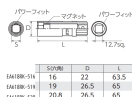

品番 : EA618RK-516

品名 : 1/2"DRx 16mm スパークプラグソケット

販売価格	2,560円(税抜) / 2,816円(税込)		
カタログ価格	2,560円(税抜) / 2,816円(税込)		
在庫数	最新在庫: 1 (2026/07/06 12:32現在)		
商品入数	1	販売単位	本
カタログページ	0307ページ		

仕様

メーカー	京都機械工具 (KTC)	型番	B4A-16P
差込角	1/2"	対辺(mm)	16
外径(mm)	22	全長(mm)	63.5
重量(g)	110		
ディープソケットとの見分け容易な新形状。			
スパークプラグが落下しないマグネット付きです。			
6ポイント			